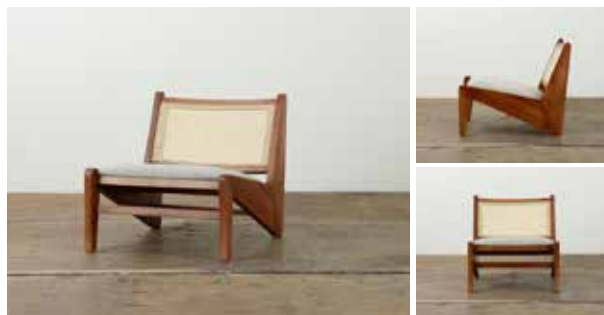

apartalista

por **CASA 101**

MOD. **3** APARTALISTO
FOREST
50- 70 mts²

SALA

Sofá Kukuta
3 plazas

Mueble de TV Duvergé
70" x 20" x 26"H

Mesa de centro Vega
50" x 30" x 15"

Butaca Rafa

MOD. **3** APARTALISTO
FOREST
50- 70 mts²

COMEDOR

Mesa de comedor Cabral
40" D X 30" H

Silla Koko

MOD. **3** APARTALISTO
FOREST
50- 70 mts²

DORMITORIO

Cama Queen Lisa
50" H

*No incluye colchón