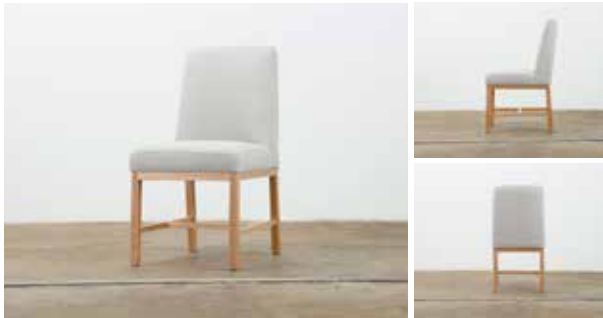

apartalista

por **CASA 101**

MOD. **3** APARTALISTO
FOREST
50- 70 mts²

SALA

Sofá Kukuta
3 plazas

Mueble de TV Duvergé
70" x 20" x 26"H

Mesa de centro Vega
50" x 30" x 15"

Butaca Rafa

MOD. **3** APARTALISTO
FOREST
50- 70 mts²

COMEDOR

Mesa de comedor Cabral
40" D X 30" H

Silla Koko

MOD. **3** APARTALISTO
FOREST
50- 70 mts²

DORMITORIO

Cama Queen Lisa
50" H

*No incluye colchón